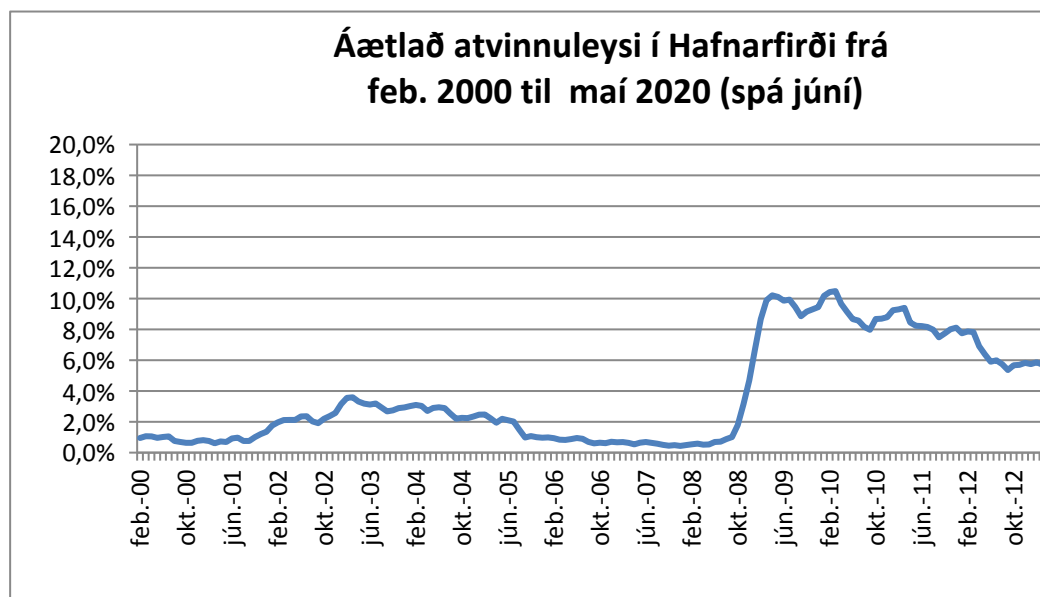

jún.-19	júl.-19	ágú.-19	sep.-19	okt.-19	nóv.-19	des.-19	jan.-20	feb.-20
625	640	579	567	596	628	642	710	713

19.963	20.103	20.103	20.103	20.103	20.103	20.103	20.103	20.103
88,1	85,8	85,8	85,8	84,4	84,4	84,4	85,4	85,4
17.587	17.248	17.248	17.248	16.967	16.967	16.967	17.168	17.168
3,6%	3,7%	3,4%	3,3%	3,5%	3,7%	3,8%	4,1%	4,2%

es-jan-júní)

2003 ársfjórðungslegar tölur, sem er nákvæmara vegna mikilla sveiflna milli árstíða.

Því ekki er tekið tillit til þess að hluti atvinnulausra er í hlutastörfum á mótí.